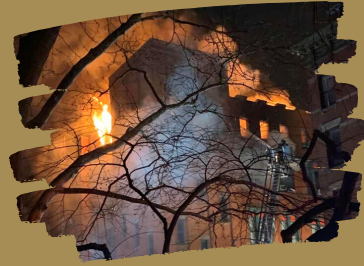

人力中心 歷火重建 募款

1月23日晚，人力中心位於茂比利街70號的總部突發熊熊大火。我們位於大樓三、四和五樓的所有辦公室、辦公器材、教室、授課資料、重要檔案等等，均被燒毀，損失慘重。