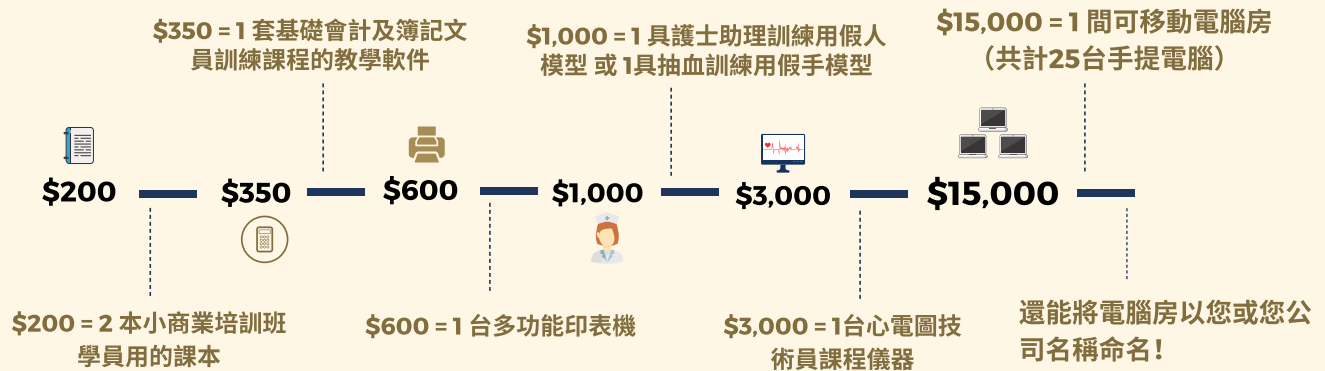

您能幫助我們的方法

欲了解更多關於命名機會的諮詢，請聯絡 honglee@cmpny.org 或 sonyalin@cmpny.org